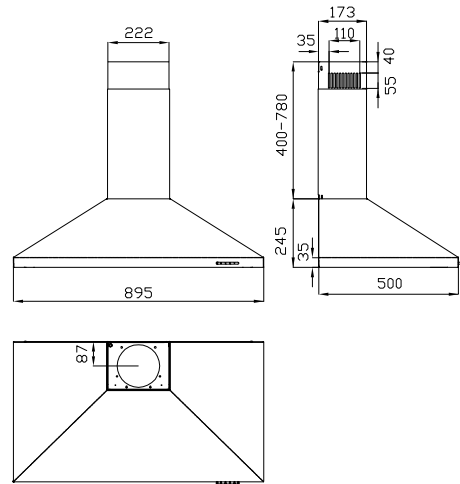

Produktinformation: euroflow ROMA 90

Dekorative Haube:
euroflow ROMA 90
Material: Edelstahl

Nutzungsmerkmale

Kamin:	400 + 400 mm
Abluftstutzen:	150 mm
Abluftleistung:	max. 500 m³/h
Geräusentwicklung:	max. 57 dB(A)

Abmessungen

Gerätemaße (HxBxT)/Gewicht:	40-78 x 89,5 x 50 / 14,0 kg
-----------------------------	------------------------------------

EAN-Code

euroflow ROMA 90:	7612980953653
-------------------	----------------------