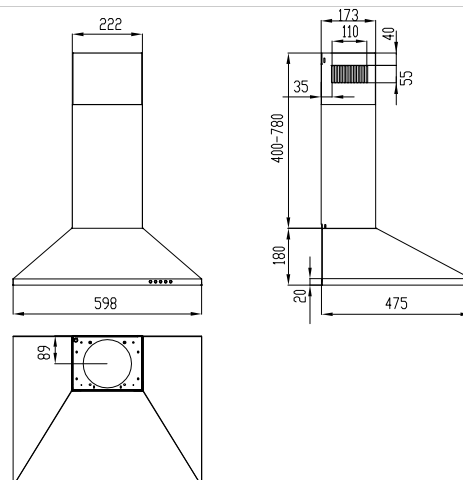

# Produktinformation: euroflow NAPOLI 60

**Dekorative Haube:**  
**euroflow NAPOLI 60**  
**Material: Edelstahl**

## Nutzungsmerkmale

Kamin:	<b>400 + 400 mm</b>
Abluftstutzen:	<b>150 mm</b>
Abluftleistung:	<b>max. 350 m<sup>3</sup>/h</b>
Geräuschentwicklung:	<b>max. 63 dB(A)</b>

## Abmessungen

Gerätemaße (HxBxT)/Gewicht: **40-78 x 59,8 x 47,5 / 8,5 kg**