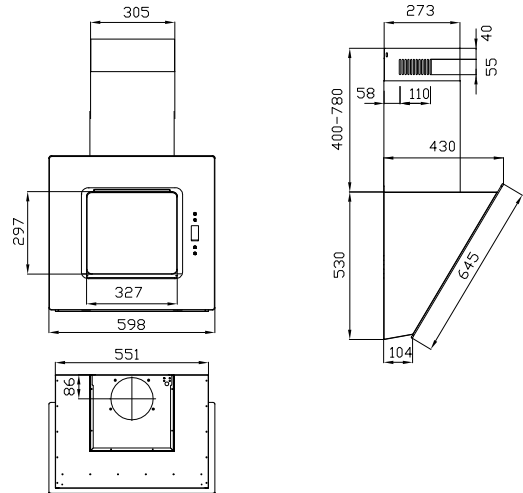

Produktinformation: euroflow MONZA 60

Dekorative Haube:
euroflow MONZA 60
Material: Edelstahl, Glas schwarz

Nutzungsmerkmale

Kamin:	Optional erhältlich
Abluftstutzen:	150 mm
Abluftleistung:	max. 700 m³/h
Geräuschentwicklung:	max. 69 dB(A)

Ausstattungsmerkmale

Schalter:	LCD touch control
Beleuchtung:	2 x 20 Watt Halogen
Filter:	1 x Aluminium Fettfilter

Technische Daten

Betriebsspannung (V/Hz):	220-240 V / 50 Hz
Motor (Anzahl/Watt):	1 x 190 Watt

Abmessungen

Gerätemaße (HxBxT)/Gewicht: **40-78 x 59,8 x 43 / 22,0 kg**

EAN-Code

euroflow MONZA 60: **7612980953622**

Zubehör

Umluftweiche AT 150 L:	Art.-Nr. 133.0265.646
Kamin-Set 400x400 mm:	Art.-Nr. 133.0265.644
Metallfettfilter MF 02:	Art.-Nr. 133.0265.812
Aktivkohlefilter CF 110:	Art.-Nr. 133.0265.645