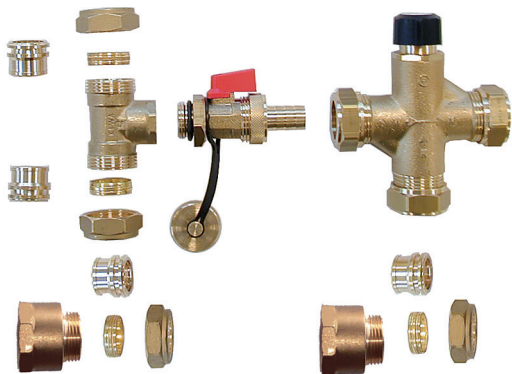

## Solarspeicher-Anschluss-Set

für Kombi- und Trinkwasserspeicher

Art.-Nr. 500055.1

### Lieferumfang:

- ✓ 2 Verschraubungen 1" A/I, selbstdichtend
- ✓ 1 thermostatischer Brauchwassermischer
- ✓ 1 KFE-Hahn
- ✓ 4 Klemmringe 18 mm - 22 mm