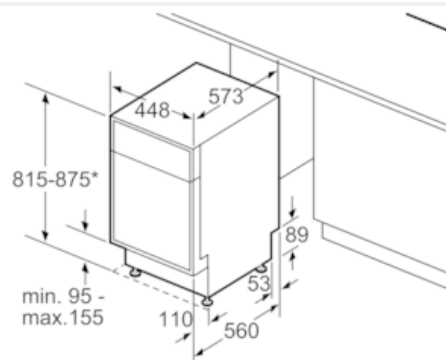

Ausstattung

Technische Daten

Wasserverbrauch (l) : 8,5
 Bauform : Einbau
 Höhe der Arbeitsplatte (mm) : 815
 Nischenmaße (mm) : 815-875 x 450 x 550
 Tiefe Produkt bei geöffneter Tür (90°) (mm) : 1150
 Höhenverstellbare Füße : Ja - nur vorne
 Höhenverstellung Füße maximal (mm) : 60
 Verstellbarer Sockel : Horizontal und Vertikal
 Nettogewicht (kg) : 36,0
 Bruttogewicht (kg) : 38,0
 Anschlusswert (W) : 2400
 Absicherung (A) : 10
 Spannung (V) : 220-240
 Frequenz (Hz) : 50; 60
 Länge Anschlusskabel (cm) : 175
 Steckerart : Schuko-/Gardy.m.Erdung
 Länge Zulaufschlauch (cm) : 165
 Länge Ablaufschlauch (cm) : 205
 EAN-Nummer : 4242003818558
 Anzahl Maßgedecke : 9
 Energieeffizienz : A++: sehr effizient
 Jährlicher Energieverbrauch (kWh/annum) : 197
 Energieverbrauch (kWh) : 0,70
 Leistungsaufnahme im unausgeschalteten Zustand (W) : 0,10
 Energieverbrauch im ausgeschalteten Modus : 0,10
 Jährlicher Wasserverbrauch (l/annum) : 2380
 Trocknungsklasse : A
 Vergleichsprogramm : Eco
 Programmdauer Vergleichsprogramm (min) : 195
 Geräusch (dB) : 44
 Art der Installation : Unterbaugerät

Technische Informationen und Zubehör

- iQdrive-Motor
- Farbe Anzeige-Elemente: blau/weiß
- Innenbehälter/ Boden: Edelstahl/Edelstahl
- Inkl. Dampfschutz-Blech

Maße

- Gerätemaße (H x B x T): 81,5 cm x 44,8 cm x 57,3 cm

Zubehör

- Inkl. Sockelblech

iQ500
SR456S00PE
Unterbaugerät - Edelstahl
speedMatic45 Geschirrspüler 45 cm

Maßzeichnungen

*Durch höhenverstellbare Schraubfüße
Sockelhöhe bei Gerätehöhe 815: 95 mm
Sockelhöhe bei Gerätehöhe 875: 155 mm
Maße in mm