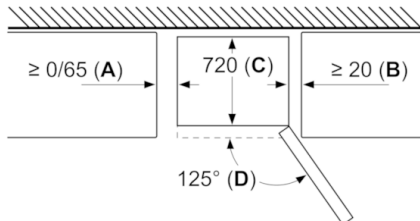

Gerätename	A	B	C	D
KGN56	0/65	20	720	125
KGF56	0/65	20	720	125

A: Bei Modellen mit vertikal integrierten Griffen ist für ein einfaches Öffnen ein Mindestabstand von 65 mm erforderlich.