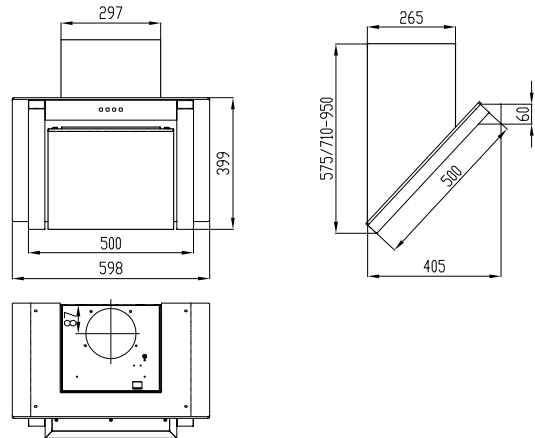

Produktinformation: euroflow MILANO 60

Dekorative Haube:
euroflow MILANO 60
Material: Edelstahl, Glas transparent

Nutzungsmerkmale

Kamin:	550 + 400 mm
Abluftstutzen:	150 mm
Abluftleistung:	max. 700 m³/h
Geräuschentwicklung:	max. 69 dB(A)

Abmessungen

Gerätemaße (HxBxT)/Gewicht:	57,5-95 x 59,8 x 40,5 / 23,5 kg
-----------------------------	--

EAN-Code

euroflow MILANO 60:	7612980953585
---------------------	----------------------

Zubehör

Umluftweiche AT 150 L:	Art.-Nr. 133.0265.646
Metallfettfilter MF 47:	Art.-Nr. 133.0273.736
Aktivkohlefilter CF 110:	Art.-Nr. 133.0265.645