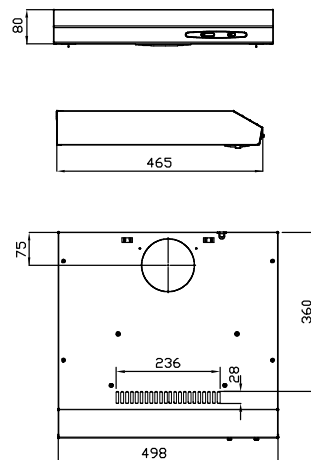

Produktinformation: euroflow PISA 50

Unterbauhaube:
euroflow PISA 50
Farbe: Weiß

Nutzungsmerkmale

Abluftstutzen:	120 mm
Abluftleistung:	max. 150 m³/h
Geräuschentwicklung:	max. 71 dB(A)

Ausstattungsmerkmale

Schalter:	Schiebeschalter
Beleuchtung:	1 x 28 Watt Halogen
Filter:	2 x Aluminium Fettfilter

Technische Daten

Betriebsspannung (V/Hz):	220-240 V / 50 Hz
Motor (Anzahl/Watt):	1 x 75 Watt

Abmessungen

Gerätemaße (HxBxT)/Gewicht:	8 x 49,8 x 46,5 / 5,5 kg
-----------------------------	---------------------------------