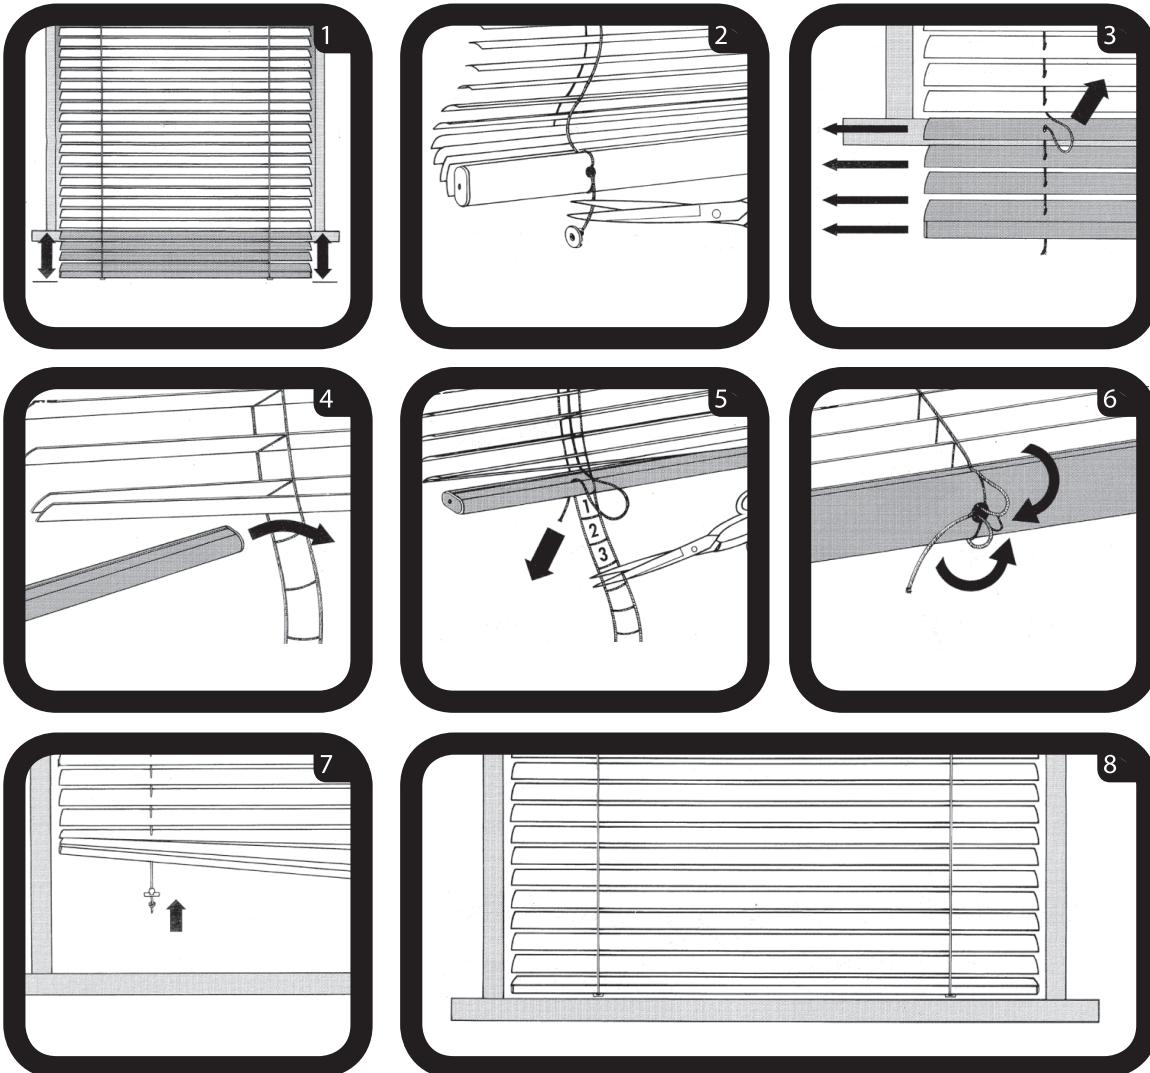

JALOUSIE ALUMINIUM

MONTAGEANLEITUNG / INSTALLATION INSTRUCTIONS / MODE D'EMPLOI / MONTAGE INSTRUKTIE / ISTRUZIONI PER IL MONTAGGIO / INSTRUKCJA MONTAZU / MONTÁZNÍ NÁVOD / SZERELÉSI LEIRÁS

KÜRZANLEITUNG / SHORT INSTRUCTIONS / NOTICE D'EMPLOI / BREVI ISTRUZIONI / INKORT INSTRUKTIE / WPROWADZENIE / KRÁTKÝ NÁVOD / RÖVID LEIRÁS

In der Zubehörbox
In accessory box
Dans le box d'accessoires