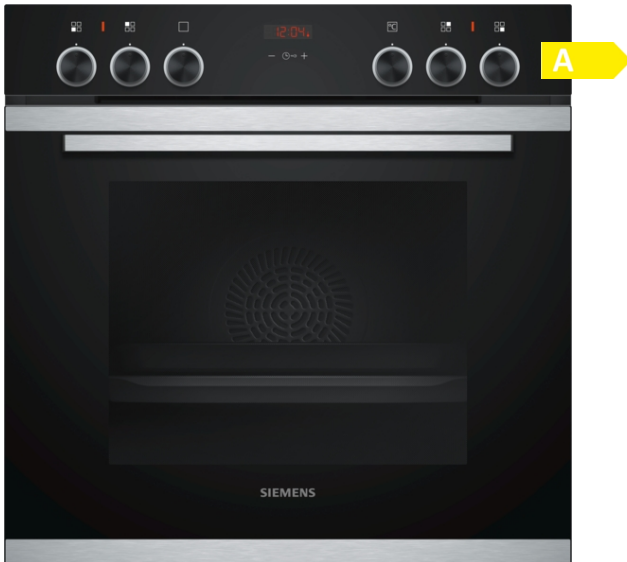

iQ300 Einbauherd HE213BBS0 Edelstahl

Verkürzen Sie die Kochzeit dank Schnellaufheizung.

- ✓ Schnellaufheizung: schneller zur gewünschten Backtemperatur.
- ✓ granit Glanz-Emaille: hochwertige Beschichtung für leichte Reinigung.

Ausstattung

Technische Daten

Frontfarbe : Edelstahl
 Bauform : Eingebaut
 Integriertes Reinigungssystem : Nein
 Nischenmaße (mm) : 585 x 560 x 550
 Abmessungen des Gerätes (mm) : 595 x 594 x 548
 Abmessungen des verpackten Gerätes (mm) : 675 x 660 x 690
 Material der Blende : Glas
 Material der Tür : Glas
 Nettogewicht (kg) : 39,0
 Nettovolumen - Backrohr 1 (l) : 71
 Beheizungsarten : Großflächengrill, Heißluft, Hotair gentle, Ober-/Unterhitze, Umluftgrill
 Material 1. Backrohr : Andere
 Kontrolle der Temperatur : Keine Temperaturregelung
 Anzahl eingebauter Leuchten : 1
 Approbationszertifikate : CE, VDE
 EAN-Nummer : 4242003799581
 Anzahl der Innenräume (2010/30/EC) : 1
 Energieeffizienzklasse - neu (2010/30/EC) : A
 Energieverbrauch pro Ober-/Unterhitze Zyklus (2010/30/EC) : 0,97
 Energieverbrauch pro Heißluft-Zyklus (2010/30/EC) : 0,81
 Energieeffizienzindex (2010/30/EC) : 95,3
 Elektroanschlusswert (W) : 11400
 Absicherung (A) : 3*16
 Spannung (V) : 220-240
 Frequenz (Hz) : 50; 60
 Steckerart : ohne Stecker

iQ300

Einbauherd

HE213BBS0 Edelstahl

Ausstattung

Backofentyp und Heizart

- Einbauherd mit 5 Beheizungsarten:
3D Heißluft plus, Ober-/Unterhitze, Umluft-Grill-System, Großflächengrill, Heißluft sanft
- Elektronische Temperaturregelung von 50 °C - 275 °C
- Schnellaufheizung
- Garraumvolumen: 71 l

Zubehörträger / Auszugssystem:

- Backwagen

Komfort

- LED-Display rot
- Elektronikuhr
- Halogen-Innenbeleuchtung

Reinigung

- Vollglas-Innentür

Design

- versenkbare Drehwähler
- Backofengriff aus massivem Edelstahl