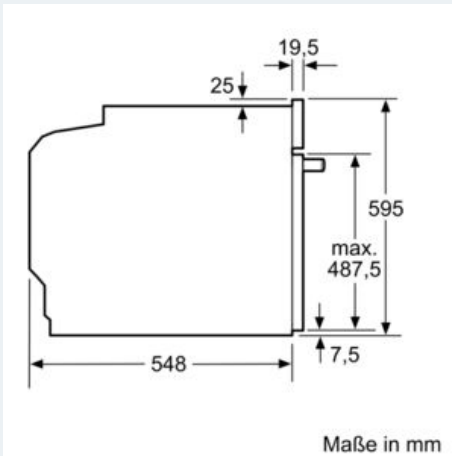

Ausstattung

Technische Daten

Frontfarbe : Edelstahl
 Bauform : Eingebaut
 Integriertes Reinigungssystem : Nein
 Nischenmaße (mm) : 585 x 560 x 550
 Abmessungen des Gerätes (mm) : 595 x 594 x 548
 Abmessungen des verpackten Gerätes (mm) : 675 x 660 x 690
 Material der Blende : Glas
 Material der Tür : Glas
 Nettogewicht (kg) : 39,0
 Nettovolumen - Backrohr 1 (l) : 71
 Beheizungsarten : Großflächengrill, Heißluft, Hotair gentle, Ober-/Unterhitze, Umluftgrill
 Material 1. Backrohr : Andere
 Kontrolle der Temperatur : Keine Temperaturregelung
 Anzahl eingebauter Leuchten : 1
 Approbationszertifikate : CE, VDE
 EAN-Nummer : 4242003799581
 Anzahl der Innenräume (2010/30/EC) : 1
 Energieeffizienzklasse - neu (2010/30/EC) : A
 Energieverbrauch pro Ober-/Unterhitze Zyklus (2010/30/EC) : 0,97
 Energieverbrauch pro Heißluft-Zyklus (2010/30/EC) : 0,81
 Energieeffizienzindex (2010/30/EC) : 95,3
 Elektroanschlusswert (W) : 11400
 Absicherung (A) : 3*16
 Spannung (V) : 220-240
 Frequenz (Hz) : 50; 60
 Steckerart : ohne Stecker

Zubehör

- 1 x Kombirost, 1 x Universalpfanne

Technische Info:

- Gesamtanschlusswert Elektro: 11.4 kW
- Nennspannung: 220 - 240 V
- Nischenmaße (HxBxT): 595 mm x 560 mm x 550 mm
- Gerätegröße (HxBxT): 595 x 594 x 548 mm
- „Maße und Einbauhinweise zu diesem Gerät gemäß technischer Zeichnung beachten“

iQ300
Einbauherd
HE213BBS0 Edelstahl

Maßzeichnungen

Einbau mit einem Kochfeld.