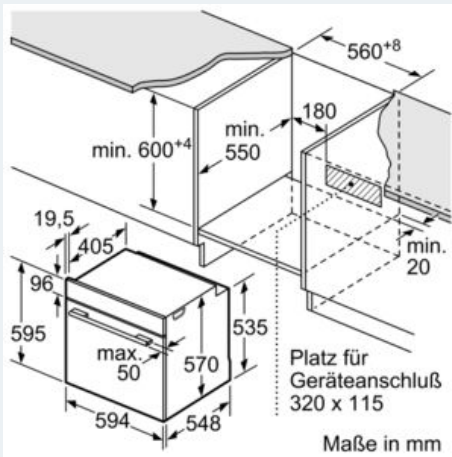

Ausstattung

Technische Daten

Frontfarbe : Edelstahl
 Bauform : Eingebaut
 Integriertes Reinigungssystem : Nein
 Nischenmaße (mm) : 585 x 560 x 550
 Abmessungen des Gerätes (mm) : 595 x 594 x 548
 Abmessungen des verpackten Gerätes (mm) : 675 x 660 x 690
 Material der Blende : Glas
 Material der Tür : Glas
 Nettogewicht (kg) : 39,0
 Nettovolumen - Backrohr 1 (l) : 71
 Beheizungsarten : Großflächengrill, Heißluft, Hotair gentle, Ober-/Unterhitze, Umluftgrill
 Material 1. Backrohr : Andere
 Kontrolle der Temperatur : Keine Temperaturregelung
 Anzahl eingebauter Leuchten : 1
 Approbationszertifikate : CE, VDE
 EAN-Nummer : 4242003799581
 Anzahl der Innenräume (2010/30/EC) : 1
 Energieeffizienzklasse - neu (2010/30/EC) : A
 Energieverbrauch pro Ober-/Unterhitze Zyklus (2010/30/EC) : 0,97
 Energieverbrauch pro Heißluft-Zyklus (2010/30/EC) : 0,81
 Energieeffizienzindex (2010/30/EC) : 95,3
 Elektroanschlusswert (W) : 11400
 Absicherung (A) : 3*16
 Spannung (V) : 220-240
 Frequenz (Hz) : 50; 60
 Steckerart : ohne Stecker

Zubehör

- 1 x Kombirost, 1 x Universalpfanne

Technische Info:

- Gesamtanschlusswert Elektro: 11.4 kW
- Nennspannung: 220 - 240 V
- Nischenmaße (HxBxT): 595 mm x 560 mm x 550 mm
- Gerätegröße (HxBxT): 595 x 594 x 548 mm
- „Maße und Einbauhinweise zu diesem Gerät gemäß technischer Zeichnung beachten“

iQ300
Einbauherd
HE213BBS0 Edelstahl

Maßzeichnungen

Einbau mit einem Kochfeld.