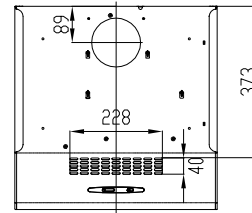

Produktinformation: euroflow VERONA 50

Unterbauhaube:
euroflow VERONA 50
Material: Edelstahl

Nutzungsmerkmale

Abluftstutzen:	120 mm
Abluftleistung:	max. 180 m³/h
Geräuschentwicklung:	max. 63 dB(A)

Ausstattungsmerkmale

Schalter:	Schiebeschalter
Beleuchtung:	1 x 28 Watt Halogen
Filter:	2 x Aluminium Fettfilter

Technische Daten

Betriebsspannung (V/Hz):	220-240 V / 50 Hz
Motor (Anzahl/Watt):	1 x 100 Watt

Abmessungen

Gerätemaße (HxBxT)/Gewicht:	13,5 x 49,5 x 50 / 6,0 kg
-----------------------------	----------------------------------