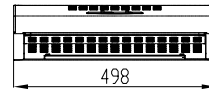

Produktinformation: euroflow VERONA 50

Unterbauhaube:
euroflow VERONA 50
Material: Edelstahl

Nutzungsmerkmale

Abluftstutzen:	120 mm
Abluftleistung:	max. 180 m³/h
Geräuschentwicklung:	max. 63 dB(A)

Ausstattungsmerkmale

Schalter:	Schiebeschalter
Beleuchtung:	1 x 28 Watt Halogen
Filter:	2 x Aluminium Fettfilter

Technische Daten

Betriebsspannung (V/Hz):	220-240 V / 50 Hz
Motor (Anzahl/Watt):	1 x 100 Watt

Abmessungen

Gerätemaße (HxBxT)/Gewicht:	13,5 x 49,5 x 50 / 6,0 kg
-----------------------------	----------------------------------