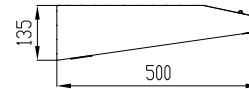

Produktinformation: euroflow VERONA 50

Unterbauhaube:
euroflow VERONA 50
Material: Edelstahl

Nutzungsmerkmale

Abluftstutzen:	120 mm
Abluftleistung:	max. 180 m³/h
Geräuschentwicklung:	max. 63 dB(A)

Ausstattungsmerkmale

Schalter:	Schiebeschalter
Beleuchtung:	1 x 28 Watt Halogen
Filter:	2 x Aluminium Fettfilter

Technische Daten

Betriebsspannung (V/Hz):	220-240 V / 50 Hz
Motor (Anzahl/Watt):	1 x 100 Watt

Abmessungen

Gerätemaße (HxBxT)/Gewicht:	13,5 x 49,5 x 50 / 6,0 kg
-----------------------------	----------------------------------