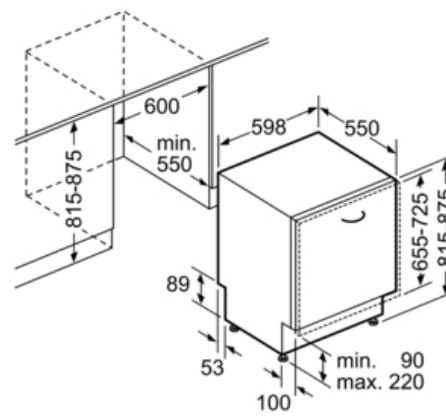

Technische Daten

Wasserverbrauch :	9,5
Bauform :	Einbau
Höhe der Arbeitsplatte (mm) :	815
Nischenmaße (mm) :	815-875 x 600 x 550
Tiefe Produkt bei geöffneter Tür (90°) (mm) :	1150
Höhenverstellbare Füße :	Ja - nur vorne
Höhenverstellung Füße maximal (mm) :	60
Verstellbarer Sockel :	Horizontal und Vertikal
Nettogewicht (kg) :	37,0
Bruttogewicht (kg) :	39,0
Anschlusswert (W) :	2400
Absicherung (A) :	10
Spannung (V) :	220-240
Frequenz (Hz) :	50; 60
Länge Anschlusskabel (cm) :	175
Steckerart :	Schuko-/Gardy.m.Erdung
Länge Zulaufschlauch (cm) :	165
Länge Ablaufschlauch (cm) :	190
EAN-Nummer :	4242002955520
Anzahl Maßgedecke :	13
Energie-Effizienz-Klasse :	A++
Jährlicher Energieverbrauch (kWh/annum) :	262
Energieverbrauch (kWh) :	0,92
Leistungsaufnahme im unausgeschalteten Zustand (W) :	0,10
Energieverbrauch im ausgeschalteten Modus :	0,10
Jährlicher Wasserverbrauch (l/annum) :	2660
Trocknungsklasse :	A
Vergleichsprogramm :	Eco
Programmdauer Vergleichsprogramm (min) :	210
Schallleistung (dB(A) re 1 pW) :	44
Einbausituation :	Vollintegrierbar

Sicherheit

- AquaStop mit lebenslanger Garantie

Maße

- Gerätemaße (H x B x T): 81,5 cm x 59,8 cm x 55,0 cm

Serie | 4 Geschirrspüler**SMV46IX03E****SuperSilence Geschirrspüler 60 cm
Vollintegrierbar**

Maße in mm

Maße in mm