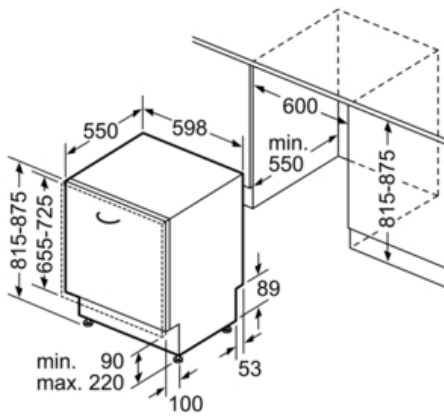

Technische Daten

Wasserverbrauch :	9,5
Bauform :	Einbau
Höhe der Arbeitsplatte (mm) :	815
Nischenmaße (mm) :	815-875 x 600 x 550
Tiefe Produkt bei geöffneter Tür (90°) (mm) :	1150
Höhenverstellbare Füße :	Ja - nur vorne
Höhenverstellung Füße maximal (mm) :	60
Verstellbarer Sockel :	Horizontal und Vertikal
Nettogewicht (kg) :	37,0
Bruttogewicht (kg) :	39,0
Anschlusswert (W) :	2400
Absicherung (A) :	10
Spannung (V) :	220-240
Frequenz (Hz) :	50; 60
Länge Anschlusskabel (cm) :	175
Steckerart :	Schuko-/Gardy.m.Erdung
Länge Zulaufschlauch (cm) :	165
Länge Ablaufschlauch (cm) :	190
EAN-Nummer :	4242002955520
Anzahl Maßgedecke :	13
Energie-Effizienz-Klasse :	A++
Jährlicher Energieverbrauch (kWh/annum) :	262
Energieverbrauch (kWh) :	0,92
Leistungsaufnahme im unausgeschalteten Zustand (W) :	0,10
Energieverbrauch im ausgeschalteten Modus :	0,10
Jährlicher Wasserverbrauch (l/annum) :	2660
Trocknungsklasse :	A
Vergleichsprogramm :	Eco
Programmdauer Vergleichsprogramm (min) :	210
Schallleistung (dB(A) re 1 pW) :	44
Einbausituation :	Vollintegrierbar

Sicherheit

- AquaStop mit lebenslanger Garantie

Maße

- Gerätemaße (H x B x T): 81,5 cm x 59,8 cm x 55,0 cm

Serie | 4 Geschirrspüler**SMV46IX03E****SuperSilence Geschirrspüler 60 cm
Vollintegrierbar**

Maße in mm

Maße in mm