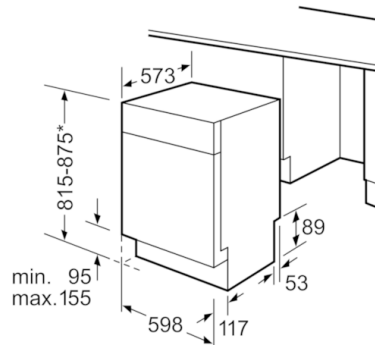

Technische Daten

Wasserverbrauch (l) :	9,5
Bauform :	Eingebaut
Höhe der Arbeitsplatte (mm) :	0
Nischenmaße (H x B x T) (mm) :	815-875 x 600 x 550
Tiefe Produkt bei geöffneter Tür (90°) (mm) :	1150
Höhenverstellbare Füße :	Ja - nur vorne
Höhenverstellung Füße maximal (mm) :	60
Verstellbarer Sockel :	Horizontal und Vertikal
Nettogewicht (kg) :	37,812
Bruttogewicht (kg) :	40,0
Anschlusswert (W) :	2400
Absicherung (A) :	10
Spannung (V) :	220-240
Frequenz (Hz) :	50; 60
Länge Anschlusskabel (cm) :	175
Steckerart :	Schuko-/Gardy.m.Erdung
Länge Zulaufschlauch (cm) :	165
Länge Ablaufschlauch (cm) :	190
EAN-Nummer :	4242002953588
Anzahl Maßgedecke :	13
Energieeffizienzklasse (2010/30/EC) :	A++
Jährlicher Energieverbrauch (kWh/annum) - neu (2010/30/EC) :	262,00
Energieverbrauch (kWh) :	0,92
Leistungsaufnahme im unausgeschalteten Zustand (W) (2010/30/EC) :	0,10
Energieverbrauch im ausgeschalteten Modus (W) - neu (2010/30/EC) :	0,10
Jährlicher Wasserverbrauch (l/annum) - neu (2010/30/EC) :	2660
Trocknungsklasse :	A
Vergleichsprogramm :	Eco
Programmdauer Vergleichsprogramm (min) :	210
Schallleistung (dB(A) re 1 pW) :	44
Art der Installation :	Unterbaugerät

Sicherheit

- AquaStop: eine Bosch Garantie bei Wasserschäden – ein Geräteleben lang*
- Tastensperre

Maße

- Gerätemaße (H x B x T): 81,5 cm x 59,8 cm x 57,3 cm

**Serie | 4, Unterbau-Geschirrspüler, 60 cm,
Edelstahl
SMU46IS03E**

Maße in mm

* Durch höhenverstellbare Schraubfüße
Sockelhöhe bei Gerätehöhe 815 - 95 mm
Sockelhöhe bei Gerätehöhe 875 - 155 mm

Maße in mm