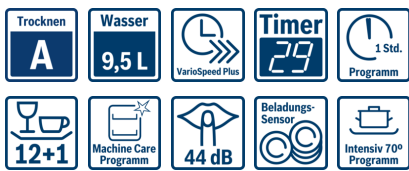

Sonderzubehör

- SGZ1010 : Schlauchverlängerung Zu- und Ablauf
- SMZ2014 : Korbeinsatz f.Langstielgläser
- SMZ5005 : Verblendungs-u.Befestigungssatz 81,5 cm
- SMZ5100 : Vario-Besteckkorb
- SMZ5300 : Stielglas Korb