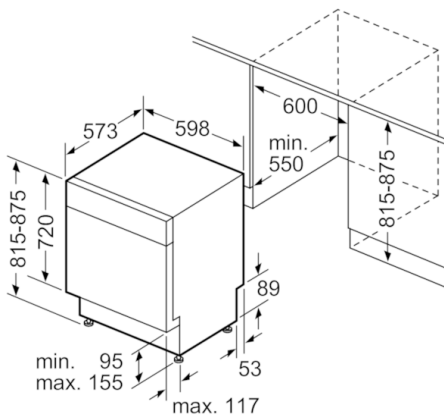

Technische Daten

Wasserverbrauch (l) :	9,5
Bauform :	Eingebaut
Höhe der Arbeitsplatte (mm) :	0
Nischenmaße (H x B x T) (mm) :	815-875 x 600 x 550
Tiefe Produkt bei geöffneter Tür (90°) (mm) :	1150
Höhenverstellbare Füße :	Ja - nur vorne
Höhenverstellung Füße maximal (mm) :	60
Verstellbarer Sockel :	Horizontal und Vertikal
Nettogewicht (kg) :	37,812
Bruttogewicht (kg) :	40,0
Anschlusswert (W) :	2400
Absicherung (A) :	10
Spannung (V) :	220-240
Frequenz (Hz) :	50; 60
Länge Anschlusskabel (cm) :	175
Steckerart :	Schuko-/Gardy.m.Erdung
Länge Zulaufschlauch (cm) :	165
Länge Ablaufschlauch (cm) :	190
EAN-Nummer :	4242002953588
Anzahl Maßgedecke :	13
Energieeffizienzklasse (2010/30/EC) :	A++
Jährlicher Energieverbrauch (kWh/annum) - neu (2010/30/EC) :	262,00
Energieverbrauch (kWh) :	0,92
Leistungsaufnahme im unausgeschalteten Zustand (W) (2010/30/EC) :	0,10
Energieverbrauch im ausgeschalteten Modus (W) - neu (2010/30/EC) :	0,10
Jährlicher Wasserverbrauch (l/annum) - neu (2010/30/EC) :	2660
Trocknungsklasse :	A
Vergleichsprogramm :	Eco
Programmdauer Vergleichsprogramm (min) :	210
Schallleistung (dB(A) re 1 pW) :	44
Art der Installation :	Unterbaugerät

Sicherheit

- AquaStop: eine Bosch Garantie bei Wasserschäden – ein Geräteleben lang*
- Tastensperre

Maße

- Gerätemaße (H x B x T): 81,5 cm x 59,8 cm x 57,3 cm

**Serie | 4, Unterbau-Geschirrspüler, 60 cm,
Edelstahl
SMU46IS03E**

Maße in mm

* Durch höhenverstellbare Schraubfüße
Sockelhöhe bei Gerätehöhe 815 - 95 mm
Sockelhöhe bei Gerätehöhe 875 - 155 mm

Maße in mm