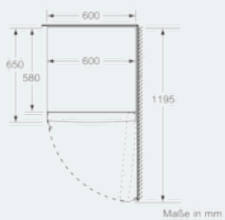

iQ300
GS33NVW3P
weiß
noFrost, Stand-Gefrierschrank

Maßzeichnungen

	a	b	c	d	e	f
KSW36, GSD36	187					
KSV36, KSF36, GSN36, GSV36	186					
KSV33, GSN33, GSV33	176	60	65	58	60	119,5
KSV29, GSN29, GSV29	161					
GSV24	146					
GSN51	161					
GSN54	176	70	78	70	70	142
GSN58	191					

Maße in cm

Maße in mm