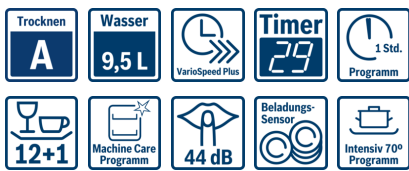

Technische Daten

Wasserverbrauch (l) :	9,5
Bauform :	Eingebaut
Höhe der Arbeitsplatte (mm) :	0
Nischenmaße (H x B x T) (mm) :	815-875 x 600 x 550
Tiefe Produkt bei geöffneter Tür (90°) (mm) :	1150
Höhenverstellbare Füße :	Ja - nur vorne
Höhenverstellung Füße maximal (mm) :	60
Verstellbarer Sockel :	Horizontal und Vertikal
Nettogewicht (kg) :	36,812
Bruttogewicht (kg) :	39,0
Anschlusswert (W) :	2400
Absicherung (A) :	10
Spannung (V) :	220-240
Frequenz (Hz) :	50; 60
Länge Anschlusskabel (cm) :	175
Steckerart :	Schuko-/Gardy.m.Erdung
Länge Zulaufschlauch (cm) :	165
Länge Ablaufschlauch (cm) :	190
EAN-Nummer :	4242002955520
Anzahl Maßgedecke :	13
Energieeffizienzklasse (2010/30/EC) :	A++
Jährlicher Energieverbrauch (kWh/annum) - neu (2010/30/EC) :	262,00
Energieverbrauch (kWh) :	0,92
Leistungsaufnahme im unausgeschalteten Zustand (W) (2010/30/EC) :	0,10
Energieverbrauch im ausgeschalteten Modus (W) - neu (2010/30/EC) :	0,10
Jährlicher Wasserverbrauch (l/annum) - neu (2010/30/EC) :	2660
Trocknungsklasse :	A
Vergleichsprogramm :	Eco
Programmdauer Vergleichsprogramm (min) :	210
Schallleistung (dB(A) re 1 pW) :	44
Art der Installation :	Vollintegrierbar

Programme und Optionen

- 6 Programme: Intensiv 70 °C, Auto 45-65 °C, Eco 50 °C, Glas 40 °C, 1h 65 °C, Vorspülen
- 3 Sonderfunktionen: VarioSpeed Plus, HygienePlus, Extra Trocknen
- Maschinenpflege-Programm

Korbsystem

- VarioFlex-Korbsystem
- Höhenverstellbarer Oberkorb mit Rackmatic (3-stufig)
- Vario-Besteckkorb im Unterkorb

Anzeige und Bedienung

- InfoLight
- Startzeitvorwahl: 1-24 Stunden
- Elektronische Restzeit-Anzeige in Minuten
- Elektronische Salz-Nachfüllanzeige
- Elektronische Klarspüler-Nachfüllanzeige
- Akustisches Signal am Programmende
- ServoSchloss