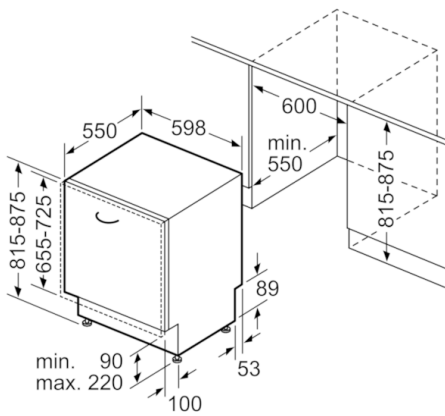

Technische Daten

Wasserverbrauch (l) :	9,5
Bauform :	Eingebaut
Höhe der Arbeitsplatte (mm) :	0
Nischenmaße (H x B x T) (mm) :	815-875 x 600 x 550
Tiefe Produkt bei geöffneter Tür (90°) (mm) :	1150
Höhenverstellbare Füße :	Ja - nur vorne
Höhenverstellung Füße maximal (mm) :	60
Verstellbarer Sockel :	Horizontal und Vertikal
Nettogewicht (kg) :	36,812
Bruttogewicht (kg) :	39,0
Anschlusswert (W) :	2400
Absicherung (A) :	10
Spannung (V) :	220-240
Frequenz (Hz) :	50; 60
Länge Anschlusskabel (cm) :	175
Steckerart :	Schuko-/Gardy.m.Erdung
Länge Zulaufschlauch (cm) :	165
Länge Ablaufschlauch (cm) :	190
EAN-Nummer :	4242002955520
Anzahl Maßgedecke :	13
Energieeffizienzklasse (2010/30/EC) :	A++
Jährlicher Energieverbrauch (kWh/annum) - neu (2010/30/EC) :	262,00
Energieverbrauch (kWh) :	0,92
Leistungsaufnahme im unausgeschalteten Zustand (W) (2010/30/EC) :	0,10
Energieverbrauch im ausgeschalteten Modus (W) - neu (2010/30/EC) :	0,10
Jährlicher Wasserverbrauch (l/annum) - neu (2010/30/EC) :	2660
Trocknungsklasse :	A
Vergleichsprogramm :	Eco
Programmdauer Vergleichsprogramm (min) :	210
Schallleistung (dB(A) re 1 pW) :	44
Art der Installation :	Vollintegrierbar

Sicherheit

- AquaStop: eine Bosch Garantie bei Wasserschäden – ein Geräteleben lang*

Maße

- Gerätemaße (H x B x T): 81,5 cm x 59,8 cm x 55,0 cm

Serie | 4, Vollintegrierter Geschirrspüler, 60 cm
SMV46IX03E

Maße in mm

Maße in mm