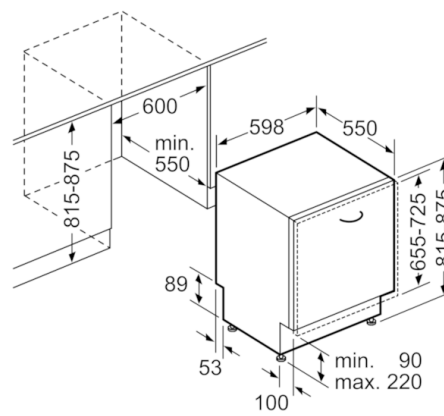

Technische Daten

Wasserverbrauch (l) :	9,5
Bauform :	Eingebaut
Höhe der Arbeitsplatte (mm) :	0
Nischenmaße (H x B x T) (mm) :	815-875 x 600 x 550
Tiefe Produkt bei geöffneter Tür (90°) (mm) :	1150
Höhenverstellbare Füße :	Ja - nur vorne
Höhenverstellung Füße maximal (mm) :	60
Verstellbarer Sockel :	Horizontal und Vertikal
Nettogewicht (kg) :	36,812
Bruttogewicht (kg) :	39,0
Anschlusswert (W) :	2400
Absicherung (A) :	10
Spannung (V) :	220-240
Frequenz (Hz) :	50; 60
Länge Anschlusskabel (cm) :	175
Steckerart :	Schuko-/Gardy.m.Erdung
Länge Zulaufschlauch (cm) :	165
Länge Ablaufschlauch (cm) :	190
EAN-Nummer :	4242002955520
Anzahl Maßgedecke :	13
Energieeffizienzklasse (2010/30/EC) :	A++
Jährlicher Energieverbrauch (kWh/annum) - neu (2010/30/EC) :	262,00
Energieverbrauch (kWh) :	0,92
Leistungsaufnahme im unausgeschalteten Zustand (W) (2010/30/EC) :	0,10
Energieverbrauch im ausgeschalteten Modus (W) - neu (2010/30/EC) :	0,10
Jährlicher Wasserverbrauch (l/annum) - neu (2010/30/EC) :	2660
Trocknungsklasse :	A
Vergleichsprogramm :	Eco
Programmdauer Vergleichsprogramm (min) :	210
Schallleistung (dB(A) re 1 pW) :	44
Art der Installation :	Vollintegrierbar

Sicherheit

- AquaStop: eine Bosch Garantie bei Wasserschäden – ein Geräteleben lang*

Maße

- Gerätemaße (H x B x T): 81,5 cm x 59,8 cm x 55,0 cm

Serie | 4, Vollintegrierter Geschirrspüler, 60 cm
SMV46IX03E

Maße in mm

Maße in mm