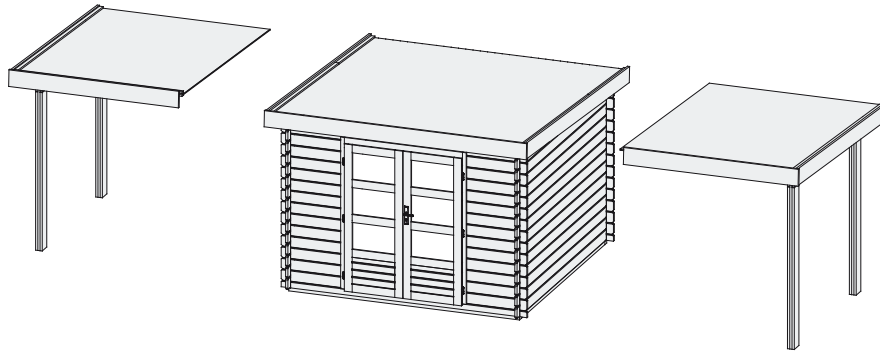

Schleppdach

Außenmaße	B 200 × T 261,5 cm
Dachstand	B 217 × T 333 cm
Firsthöhe	H 222 cm
Dach	16 mm Massivholzdach mit Nut und Feder
Dachfläche	7,2 m ²
Inkl Bitumendachbelag (Zur Ersteindeckung!)	1 Rolle (10 m ²)
Bedarf Schindeln	-
Bedarf selbstklebende Dacheindeckung (Haus & Schleppdach)	5 Rollen
Pfosten	2 Stück (140 × 78 mm)
Paketmaße	B 331 × T 55 × H 44 cm / 180,4 kg
Erhältliches Zubehör (gegen Aufpreis):	<ul style="list-style-type: none"> • Selbstklebende Dacheindeckung • Exklusive Seiten- und Rückwand

Anbauposition

Draufsicht (in mm):