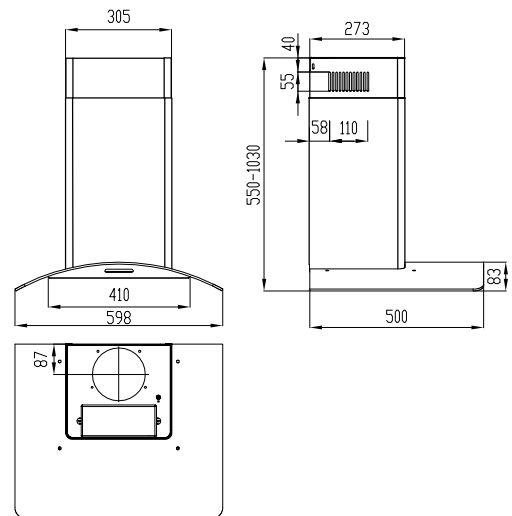

Produktinformation: euroflow IMOLA 60

Dekorative Haube:
euroflow IMOLA 60
Material: Edelstahl, Glas transparent

Nutzungsmerkmale

Kamin:	500 + 500 mm
Abluftstutzen:	150 mm
Abluftleistung:	max. 500 m³/h
Geräuschentwicklung:	max. 56 dB(A)

Abmessungen

Gerätemaße (HxBxT)/Gewicht:	55-103 x 59,8 x 50 / 18,0 kg
-----------------------------	-------------------------------------

EAN-Code

euroflow IMOLA 60:	7612980953608
--------------------	----------------------