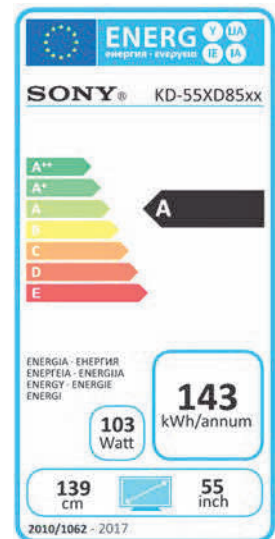

Unglaublich lebendige Farben in 4K Ultra HD mit HDR.

Alle Bilder und Logos finden Sie unter:
www.one.sony-europe.com

Testergebnisse**EU-Energielabel****Verkaufsargumente:**

1. 4K High Dynamic Range: Spektakuläre Kontraste, lebendige Farben sowie die beeindruckende 4K-Detailtiefe. Dank einzigartiger Technologien von Sony wirken Filme und sogar Fernsehsendungen noch authentischer.
2. Edles Aluminium-Design: Ideal für die Wandmontage. Die äußerst kompakte Bauweise und der schmale Rahmen ermöglichen den uneingeschränkten Blick auf das Wesentliche: das Bild.
3. ANDROID TV: Grenzenloses Entertainment. Erleben Sie die faszinierenden Anwendungen Ihres Smartphones komfortabel auf dem großen Fernschirmschirm.
4. Motionflow XR 1000Hz: Hohe Bewegungsschärfe für ein optimales Fernseherlebnis.

Kurztext Flyer (Einklinder):

Material-Nr.: KD55XD8588BAEP
EAN-Code: 4548736023222
Farbe: schwarz
Verfügbar ab: März 2016

Vorgängermodell: KD55X8508CBAEP
Nächsthöheres Modell: KD55XD9305BAEP
Unverbindliche Preisempfehlung: 1899,00 €

Produktinformationen:

Bild:

- Diagonale: 139 cm (55")
- 4K Auflösung (3840 x 2160); 4K/60p, HDCP2.2
- Hintergrundbeleuchtung: Edge LED
- **NEU:** 4K Prozessor X1 mit HDR (High Dynamic Range)
- 4K X-Reality PRO Bildprozessor
- **NEU:** Dynamic Contrast Enhancer
- Motionflow XR 1000Hz, Triluminos™ Display

Anschlüsse und Vernetzungsmöglichkeiten:

- Scart, 4x HDMI (1xARC), 3x USB, Kopfhörer- und Subwooferausgang, Audio In/out
- Wi-Fi Direct

Energieverbrauch:

- Energieeffizienzklasse: A, Energiesparmodus
- Stromverbrauch: Home (103W), Shop (157W), Standby (0.5W); jährlich 143kWh