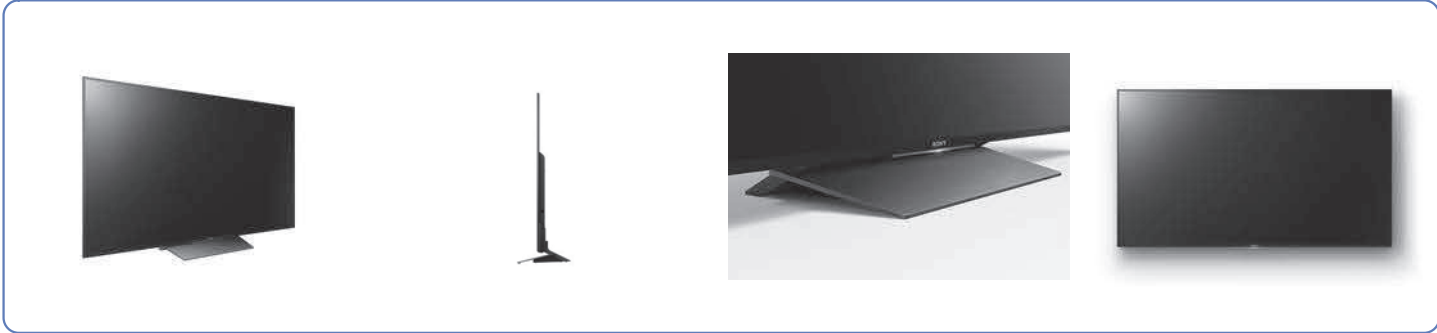

Unglaublich lebendige Farben in 4K Ultra HD mit HDR.

Alle Bilder und Logos finden Sie unter:
www.one.sony-europe.com

Testergebnisse**EU-Energielabel****Verkaufsargumente:**

1. 4K High Dynamic Range: Spektakuläre Kontraste, lebendige Farben sowie die beeindruckende 4K-Detailtiefe. Dank einzigartiger Technologien von Sony wirken Filme und sogar Fernsehsendungen noch authentischer.
2. Edles Aluminium-Design: Ideal für die Wandmontage. Die äußerst kompakte Bauweise und der schmale Rahmen ermöglichen den uneingeschränkten Blick auf das Wesentliche: das Bild.
3. ANDROID TV: Grenzenloses Entertainment. Erleben Sie die faszinierenden Anwendungen Ihres Smartphones komfortabel auf dem großen Fernschirmschirm.
4. Motionflow XR 1000Hz: Hohe Bewegungsschärfe für ein optimales Fernseherlebnis.

Kurztext Flyer (Einklinder):

Material-Nr.: KD55XD8588BAEP
EAN-Code: 4548736023222
Farbe: schwarz
Verfügbar ab: März 2016

Vorgängermodell: KD55X8508CBAEP
Nächsthöheres Modell: KD55XD9305BAEP
Unverbindliche Preisempfehlung: 1899,00 €

Produktinformationen:

Bild:

- Diagonale: 139 cm (55")
- 4K Auflösung (3840 x 2160); 4K/60p, HDCP2.2
- Hintergrundbeleuchtung: Edge LED
- **NEU:** 4K Prozessor X1 mit HDR (High Dynamic Range)
- 4K X-Reality PRO Bildprozessor
- **NEU:** Dynamic Contrast Enhancer
- Motionflow XR 1000Hz, Triluminos™ Display

Design:

- Schmalere mattschwarze Displayrahmen mit dezenter Zierleiste in Silber
- Dunkler Standfuß aus gebürstetem Aluminium mit praktischem Kabelmanagement
- VESA Standard für Wandhalterung: 20.0 x 20.0 cm