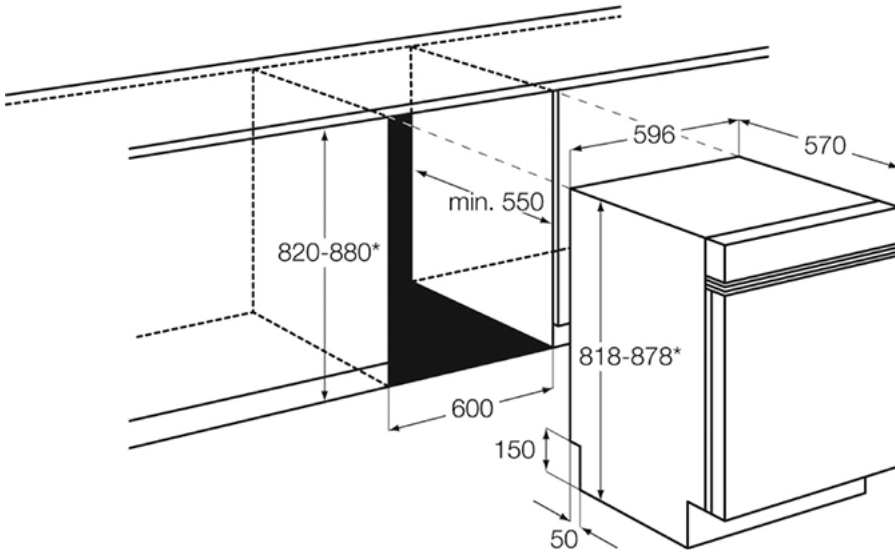

FEE53600ZM Geschirrspüler

PSGBDW100D000021