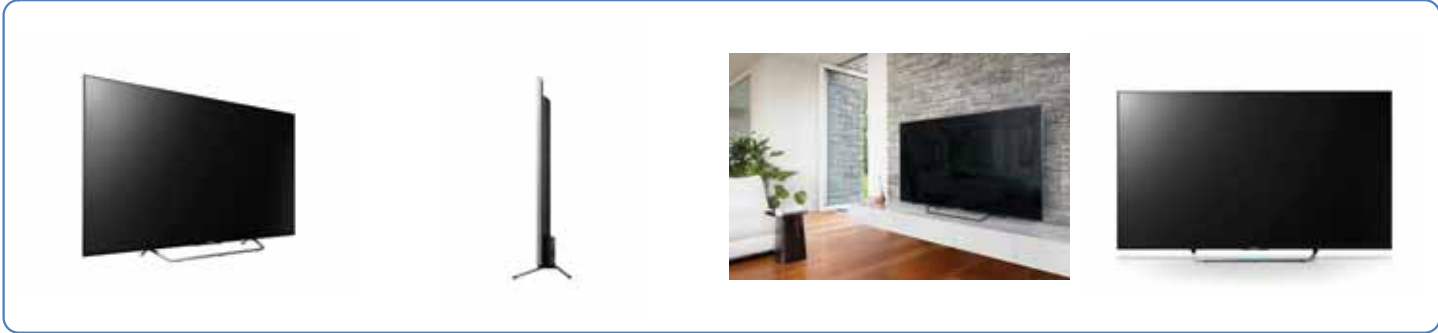

Unverbindliche Preisempfehlung:

1999,00 €

Produktinformationen:

**Bild:**

- 138.8cm (55"); Bildschirmdiagonale; 3D Active
- 4K Auflösung (3840 x 2160)
- **NEU:** 4K Prozessor X1
- 4K X-Reality PRO Bildprozessor
- Sony TRILUMINOS™ Display
- 4K/60p, HDCP2.2
- **NEU:** Motionflow XR 1000 Hz
- Bildmodi: Brilliant, Standard, Anwender, Foto, Kino, Spiel, Grafik, Sport, Animation, Portable Game Mode