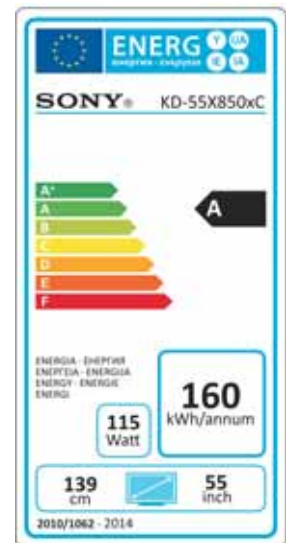

Testergebnisse

EU-Energielabel