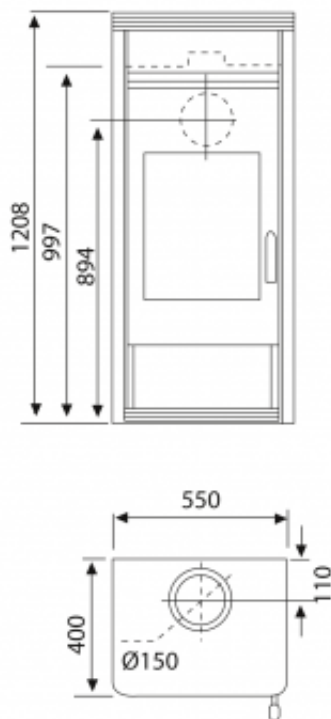

TECHNISCHE DATEN

Artikelnummer	W20001018004 / W20001118004
EAN-Code-Nr.	4025144802095 / 4025144111166
Zulassung	1.+2.Stufe 1.BImSchV, CE, 15aB-VG, VKF
CO Zertifikat	Aachen, München, Regensburg
Bauart	1
Nennwärmeleistung kW	8 oder 6
Wärmeleistungsbereich kW	4,0-8,3 oder 3,0-6,3
Raumheizvermögen in m ³	182 oder 116
Abgasanschluss oben und hinten mm	150
Abgasmassenstrom g/s	7,9 oder 6,2
Abgastemperatur am Abgasstutzen °C	295 oder 268
Notwendiger Förderdruck bei NWL in Pa	12
Maße HxBxT in mm:	1208x550x400
Höhe bis Mitte Abgasstutzen hinten mm	894
Höhe bis Abgasstutzen oben mm	997
Brennstoffe	Scheitholz, Holz- und Braunkohlebriketts
Sichtscheibe H x B mm	430x340
Brennraum B x T x H mm	370x250x420
Abstand zu brennbaren Bauteilen hinten mm	200
Abstand zu brennbaren Bauteilen seitlich mm	400
Abstand zu brennbaren Bauteilen vorne mm	800
Gewicht netto kg	120