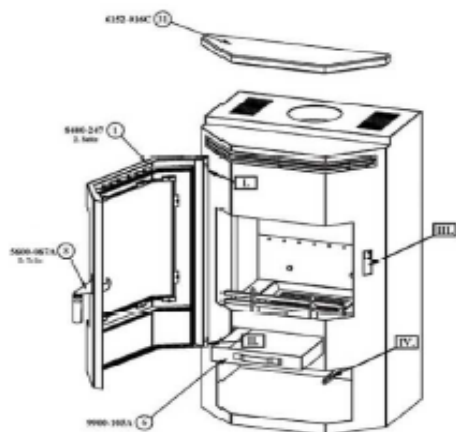

Ersatzteilübersicht K3781 SCIROCCO NATURSTEIN

Position	Menge	Bezeichnung	Zeichnungsnummer
1	1	Feuerraumtür Kpl.	8400-247
2	1	Feder rechts	6536-001A
3	1	Feder links	6536-002A
4	2	Distanzhalter	5131-001B
5	2	Scharnierzapfen	5135-002A
6	1	Aschekasten	9900-105A
7	1	Schloßblech	5025-002A
8	1	Klinke Kpl.	5600-067A
9	1	Klinke	5611-066A
10	1	Klinke	5611-049
11	1	Klinke	5633-029B
12	1	Luftregelungsblech prim.	5311-116
13	1	Luftregelungsblech sec.	5311-252
14	1	Knopf	5833-023A
15	2	Dichtung ø 9 mm	1982-011/Meter
16	14	Dichtung 8 x 2 mm	1982-001/Meter
17	1	Hitzebeständiges Glas	5540-052
18	8	Scheibenhalter L	6611-004A
19	4	Scheibenhalter R	6611-109
20	2	Vermiculit	6081-282
21	1	Vermiculit	6081-643
22	2	Vermiculit	6081-644
23	1	Vermiculit	6081-645
24	1	Vermiculit	6081-646
25	1	Vermiculit	6081-647
26	1	Vermiculit	6081-648
27	1	Vermiculit	6081-649
28	1	Rost	5490-002
29	1	Stehrost	9000-030
30	1	Tertiar box	9900-775
31	1	Naturstein	6152-016C
Feuerraumauskleidung komplett			9900-982A