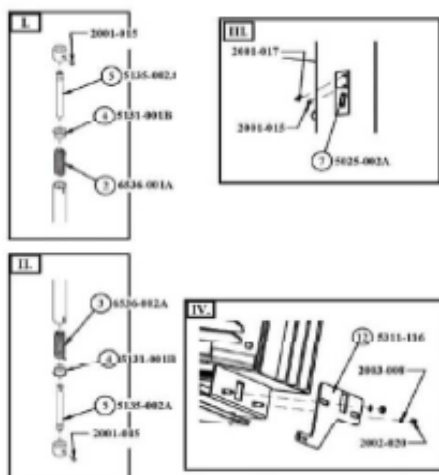

Artikelnummer	K3781
Höhe	1045 mm
Breite	610 mm
Tiefe	493 mm
Gewicht	135 Kg
Abgasstutzen Außendurchmesser	150 mm
Höhe Unterkante Abgasstutzen	
Oben	1015 mm
Hinten	-
Mitte Stutzen externe Luftzufuhr	-
Leistungsangaben	
Nennwärmeleistung	9 kW
Raumheizvermögen ca	162 cbm
Angaben zur Schornsteinberechnung	
Abga Massenstrom	8 g/s
Abgasstuzentemperatur	370 °C
Mindestförderdruck	0,12 mbar
Abstand zum brennbaren Materialen	
Seite	30 cm
Hinten	20 cm
Strahlungsbereich Sichtscheibe	100 cm
Feuerraum	
Höhe	423 mm
Breite	420 mm
Tiefe	382 mm
Glasscheibe sichtbar	
Höhe	420 mm
Breite	420 mm
Angaben für Deutschland	
CO	<1,25 g/m ³
Staub	<0,04 g/m ³
Mindestwirkungsgrad	>73 %

Für eventuelle Druckfehler übernehmen wir keine Haftung.

Technische Änderungen sind vorbehalten.

SCIROCCO NATURSTEIN

ERFÜLLTE ABGASNORMEN

Stuttgarter Norm, Regensburger Norm
Münchener Norm, Österreichische Norm

Position	Menge	Bezeichnung	Zeichnungsnummer
1	1	Feuerraumtür Kpl.	8400-247
2	1	Feder rechts	6536-001A
3	1	Feder links	6536-002A
4	2	Distanzhalter	5131-001B
5	2	Scharnierzapfen	5135-002A
6	1	Aschekasten	9900-105A
7	1	Schloßblech	5025-002A
8	1	Klinke Kpl.	5600-067A
9	1	Klinke	5611-066A
10	1	Klinke	5611-049
11	1	Klinke	5633-029B
12	1	Luftregelungsblech prim.	5311-116
13	1	Luftregelungsblech sec.	5311-252
14	1	Knopf	5833-023A
15	2	Dichtung ø 9 mm	1982-011/Meter
16	14	Dichtung 8 x 2 mm	1982-001/Meter
17	1	Hitzebeständiges Glas	5540-052
18	8	Scheibenhalter L	6611-004A
19	4	Scheibenhalter R	6611-109
20	2	Vermiculit	6081-282
21	1	Vermiculit	6081-643
22	2	Vermiculit	6081-644
23	1	Vermiculit	6081-645
24	1	Vermiculit	6081-646
25	1	Vermiculit	6081-647
26	1	Vermiculit	6081-648
27	1	Vermiculit	6081-649
28	1	Rost	5490-002
29	1	Stehrost	9000-030
30	1	Tertiar box	9900-775
31	1	Naturstein	6152-016C
Feuerraumauskleidung komplett			9900-982A